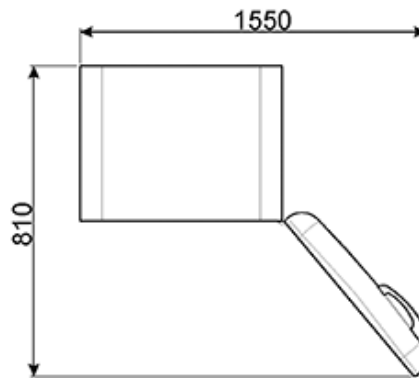

FAB50RRD

stil der 50° Jahre

Retro kühl-schränke
kühl-/gefrierkombination
freistehend
energieeffizienzklasse A++
Rot
80 cm

Smeg Deutschland GmbH
Erika-Mann-Str. 57
80636 München
Tel.: +49 (0) 89 923348-0
Fax : +49 (0) 89 923348-19