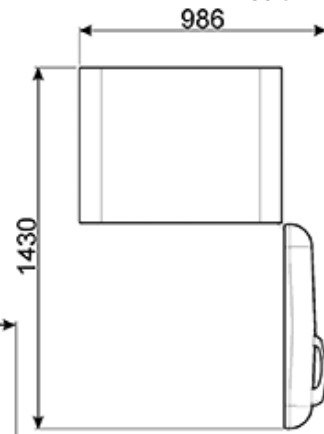

FAB50RRD

stil der 50° Jahre

Retro kühl-schränke
kühl-/gefrierkombination
freistehend
energieeffizienzklasse A++
Rot
80 cm

Smeg Deutschland GmbH
Erika-Mann-Str. 57
80636 München
Tel.: +49 (0) 89 923348-0
Fax : +49 (0) 89 923348-19