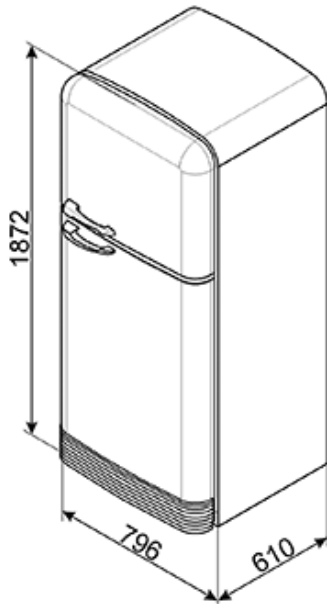

FAB50RRD

stil der 50° Jahre

Retro kühl-schränke
kühl-/gefrierkombination
freistehend
energieeffizienzklasse A++
Rot
80 cm

Smeg Deutschland GmbH
Erika-Mann-Str. 57
80636 München
Tel.: +49 (0) 89 923348-0
Fax : +49 (0) 89 923348-19