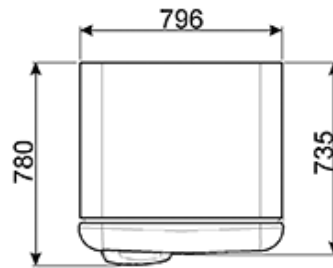

Smeg Deutschland GmbH
Erika-Mann-Str. 57
80636 München
Tel.: +49 (0) 89 923348-0
Fax : +49 (0) 89 923348-19